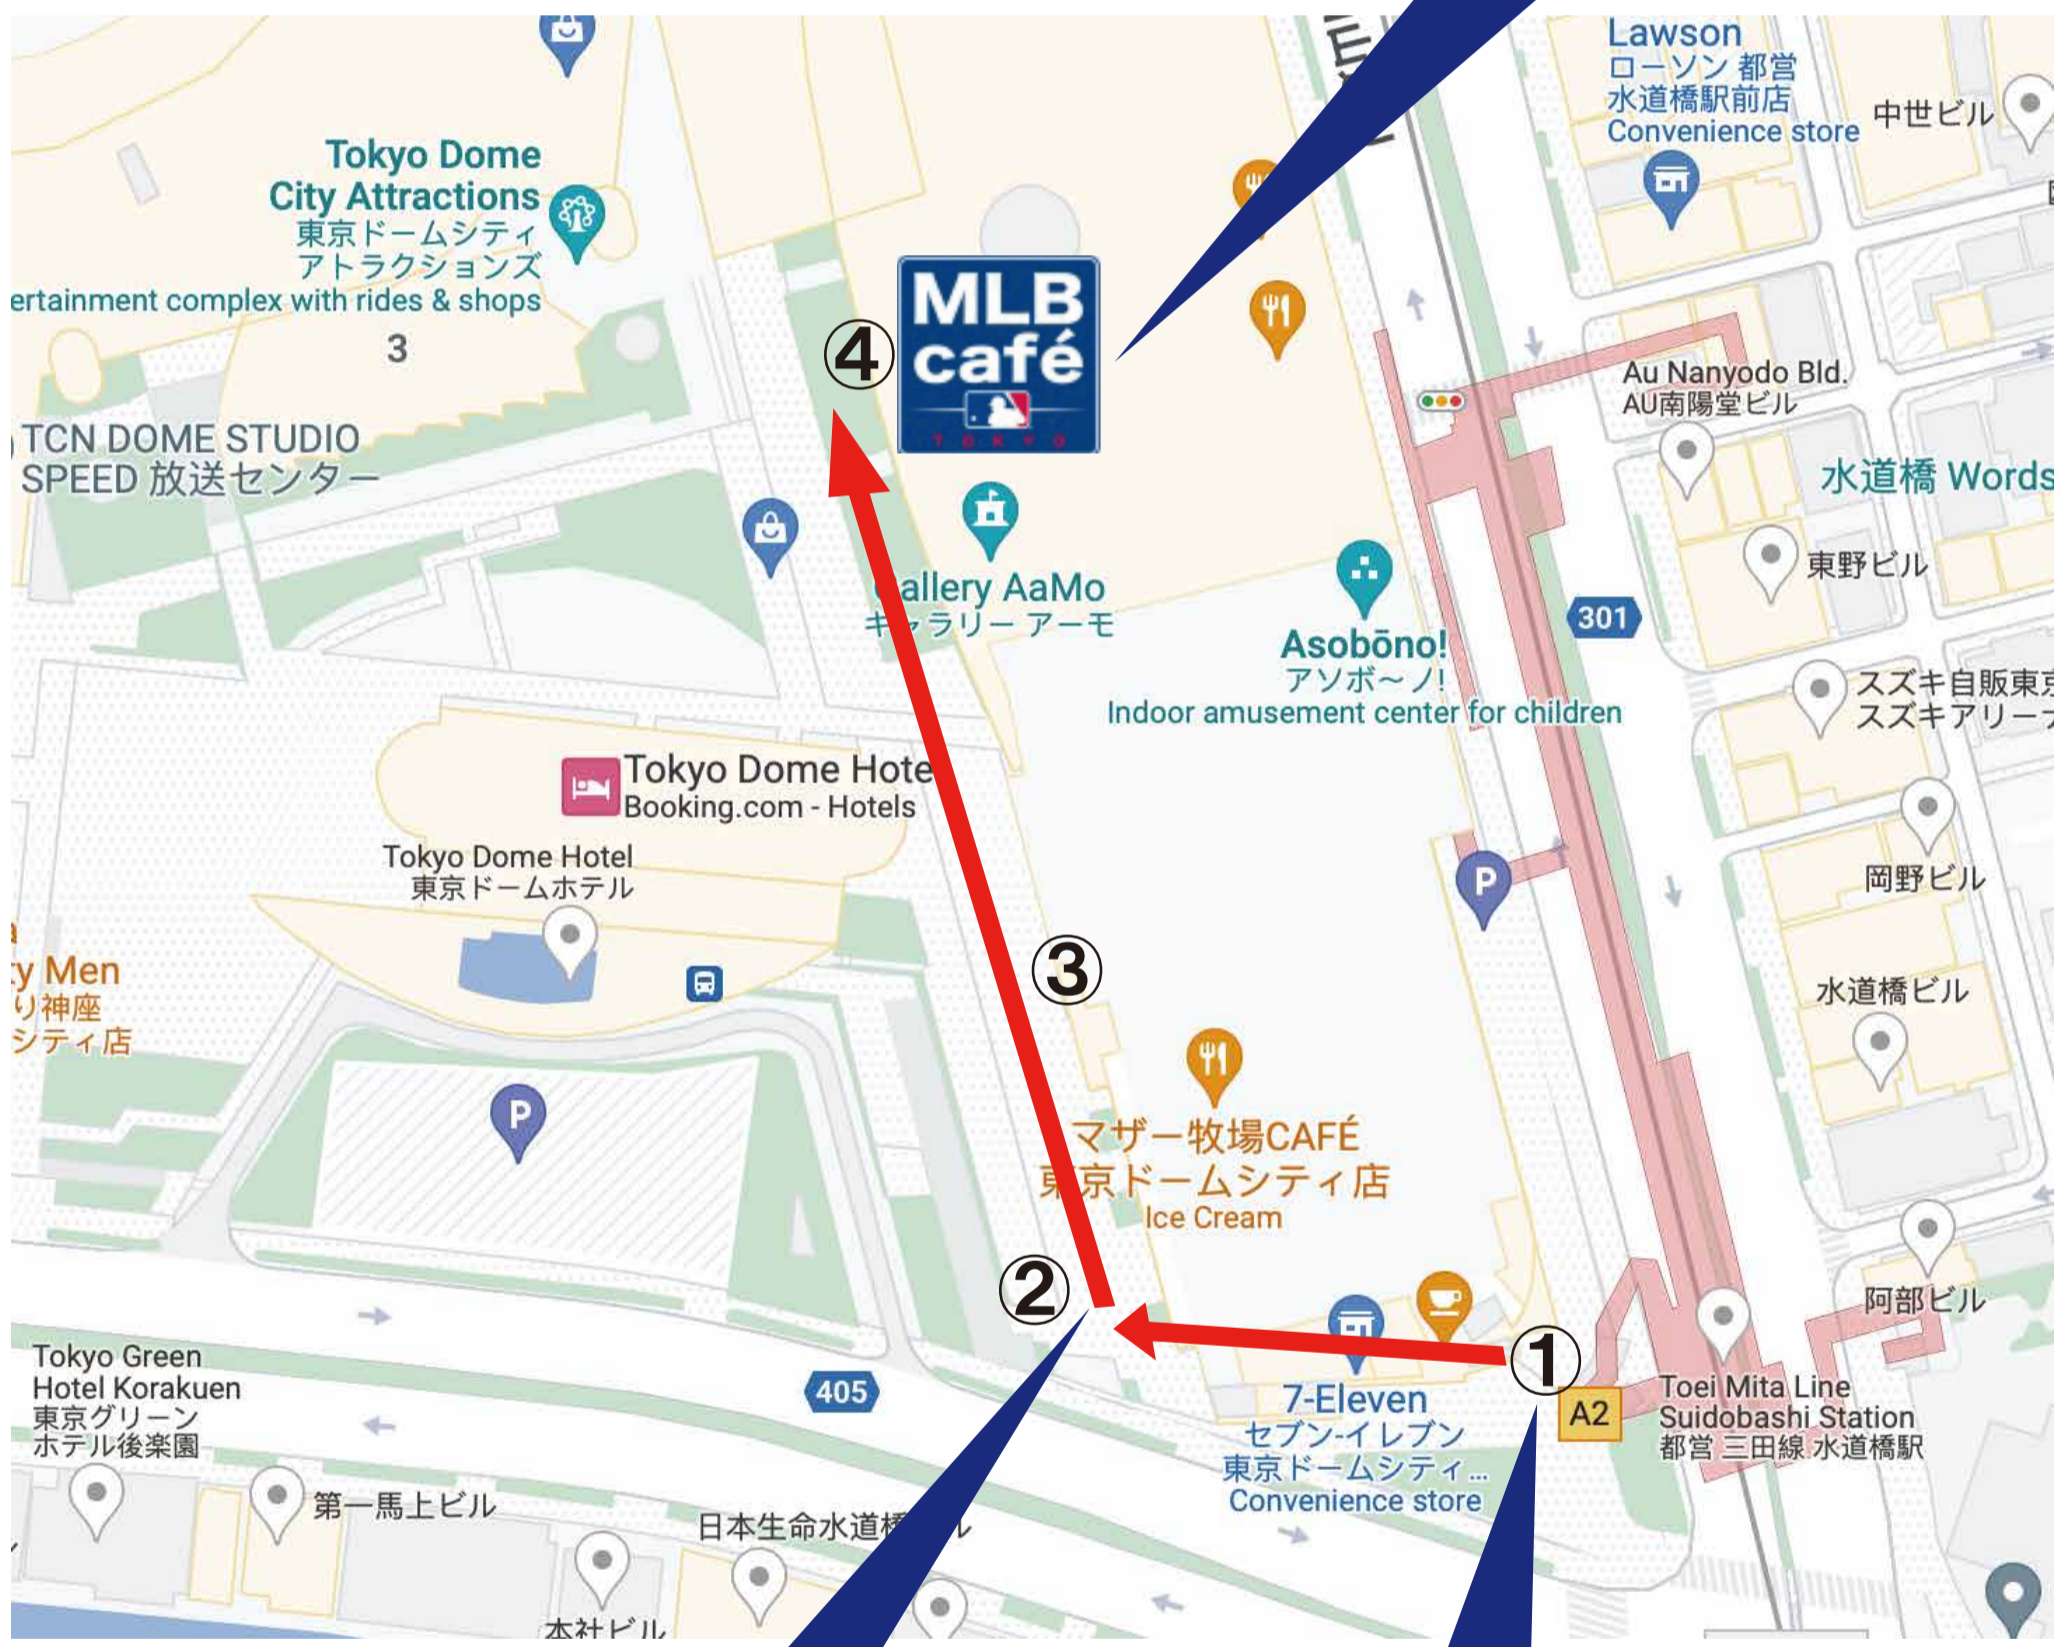

Banquet on August 25, 2022

Place: MLB Cafe at Tokyo Dome City

③ MLB カフェまでの通路
Passageway to MLB Cafe

④ MLB カフェ入口
MLB Cafe Entrance

② 東京ドームシティホール入口通路
Tokyo Dome City Hall entrance passageway

① 都営三田線 水道橋駅 A2 出口
Toei Mita Line, Suidobashi Station, Exit A2